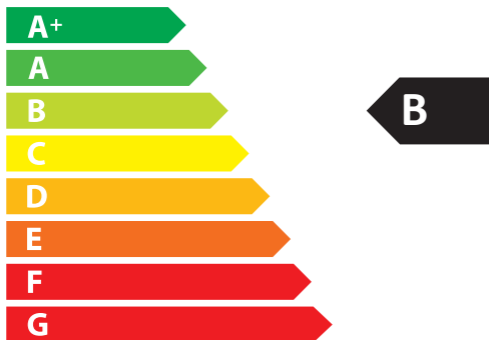

ENERG
енергия · ενεργεια

Vent-Axia

Sentinel Kinetic B MC

52
dB

238 m³/h

ENERGIA · ЕНЕРГИЯ · ΕΝΕΡΓΕΙΑ · ENERGIJA · ENERGY · ENERGIE · ENERGI

2016

1254/2014